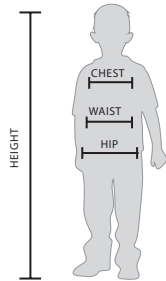

ALL MACRON EU SIZES

PLEASE CHECK DIMENSIONS

JUNIOR UP TO 13 YEARS OF AGE

	BOY/UNISEX							
	HEIGHT		CHEST		WAIST		HIP	
	cm	inch	cm	inch	cm	inch	cm	inch
4XS	110 - 119	3 Ft7 - 3 Ft11	60 - 64	23.5 - 25	56 - 59	22 - 23	66 - 70	26 - 27.5
3XS	120 - 132	3 Ft11 - 4 Ft4	64 - 72	25 - 28	59 - 64	23 - 25	70 - 76	27.5 - 30
XXS	133 - 145	4 Ft4 - 4 Ft9	72 - 80	28 - 31.5	64 - 69	25 - 27	76 - 82	30 - 32
XS	146 - 158	4 Ft9 - 5 Ft2	80 - 88	31.5 - 34.5	69 - 74	27 - 29	82 - 88	32 - 34.5
S	159 - 171	5 Ft2 - 5 Ft7	88 - 96	34.5 - 38	74 - 82	29 - 33	88 - 95	34.5 - 38

SOCKS

	UNISEX	
JR.KID	XS	29/34
KID	S	35/38
JR	M	39/42
SR	L	43/46
SR XL	XL	47/50

ADULT

	MAN/UNISEX							
	HEIGHT		CHEST		WAIST		HIP	
	cm	inch	cm	inch	cm	inch	cm	inch
M	172 - 177	5 Ft7 - 5 Ft10	96 - 100	38 - 39.5	82 - 88	33 - 34.5	95 - 100	38 - 39.5
L	178 - 183	5 Ft10 - 6 Ft	100 - 104	39.5 - 41	88 - 92	34.5 - 36	100 - 104	39.5 - 41
XL	184 - 189	6 Ft - 6 Ft2	104 - 108	41 - 42.5	92 - 96	36 - 38	104 - 108	41 - 42.5
XXL	190 - 195	6 Ft2 - 6 Ft5	108 - 112	42.5 - 44	96 - 100	38 - 39	108 - 112	42.5 - 44
3XL	196 - 201	6 Ft5 - 6 Ft7	112 - 118	44 - 46.5	100 - 106	39 - 41.5	112 - 118	44 - 46.5
4XL	202 - 207	6 Ft7 - 6 Ft9	118 - 124	46.5 - 49	106 - 112	41.5 - 44	118 - 124	46.5 - 49
5XL	208 - 212	6 Ft9 - 6 Ft11	124 - 130	49 - 51	112 - 118	44 - 46.5	124 - 130	49 - 51