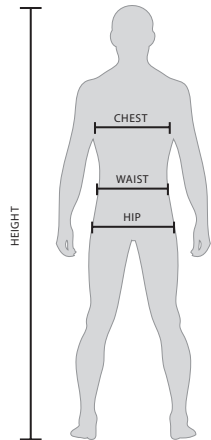

ALL MACRON EU SIZES

PLEASE CHECK DIMENSIONS

JUNIOR UP TO 13 YEARS OF AGE

	BOY/UNISEX							
	HEIGHT		CHEST		WAIST		HIP	
	cm	inch	cm	inch	cm	inch	cm	inch
4XS	110 - 119	3 Ft7 - 3 Ft11	60 - 64	23.5 - 25	56 - 59	22 - 23	66 - 70	26 - 27.5
3XS	120 - 132	3 Ft11 - 4 Ft4	64 - 72	25 - 28	59 - 64	23 - 25	70 - 76	27.5 - 30
XXS	133 - 145	4 Ft4 - 4 Ft9	72 - 80	28 - 31.5	64 - 69	25 - 27	76 - 82	30 - 32
XS	146 - 158	4 Ft9 - 5 Ft2	80 - 88	31.5 - 34.5	69 - 74	27 - 29	82 - 88	32 - 34.5
S	159 - 171	5 Ft2 - 5 Ft7	88 - 96	34.5 - 38	74 - 82	29 - 33	88 - 95	34.5 - 38

SOCKS

	UNISEX	
JR.KID	XS	29/34
KID	S	35/38
JR	M	39/42
SR	L	43/46
SR XL	XL	47/50

ADULT

	MAN/UNISEX							
	HEIGHT		CHEST		WAIST		HIP	
	cm	inch	cm	inch	cm	inch	cm	inch
M	172 - 177	5 Ft7 - 5 Ft10	96 - 100	38 - 39.5	82 - 88	33 - 34.5	95 - 100	38 - 39.5
L	178 - 183	5 Ft10 - 6 Ft	100 - 104	39.5 - 41	88 - 92	34.5 - 36	100 - 104	39.5 - 41
XL	184 - 189	6 Ft - 6 Ft2	104 - 108	41 - 42.5	92 - 96	36 - 38	104 - 108	41 - 42.5
XXL	190 - 195	6 Ft2 - 6 Ft5	108 - 112	42.5 - 44	96 - 100	38 - 39	108 - 112	42.5 - 44
3XL	196 - 201	6 Ft5 - 6 Ft7	112 - 118	44 - 46.5	100 - 106	39 - 41.5	112 - 118	44 - 46.5
4XL	202 - 207	6 Ft7 - 6 Ft9	118 - 124	46.5 - 49	106 - 112	41.5 - 44	118 - 124	46.5 - 49
5XL	208 - 212	6 Ft9 - 6 Ft11	124 - 130	49 - 51	112 - 118	44 - 46.5	124 - 130	49 - 51